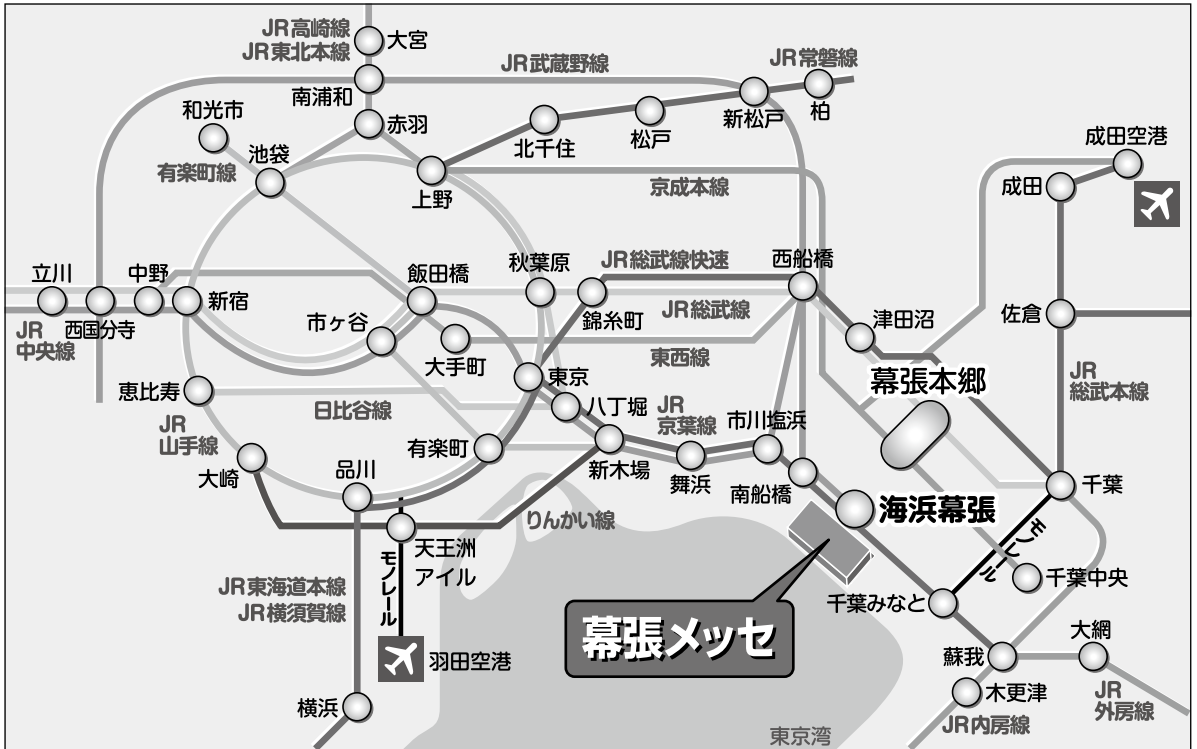

# ワンフェス会場へは 公共交通機関でお越しく下さい!!

## ■幕張メッセへのアクセス

### 路線図

### 路線案内